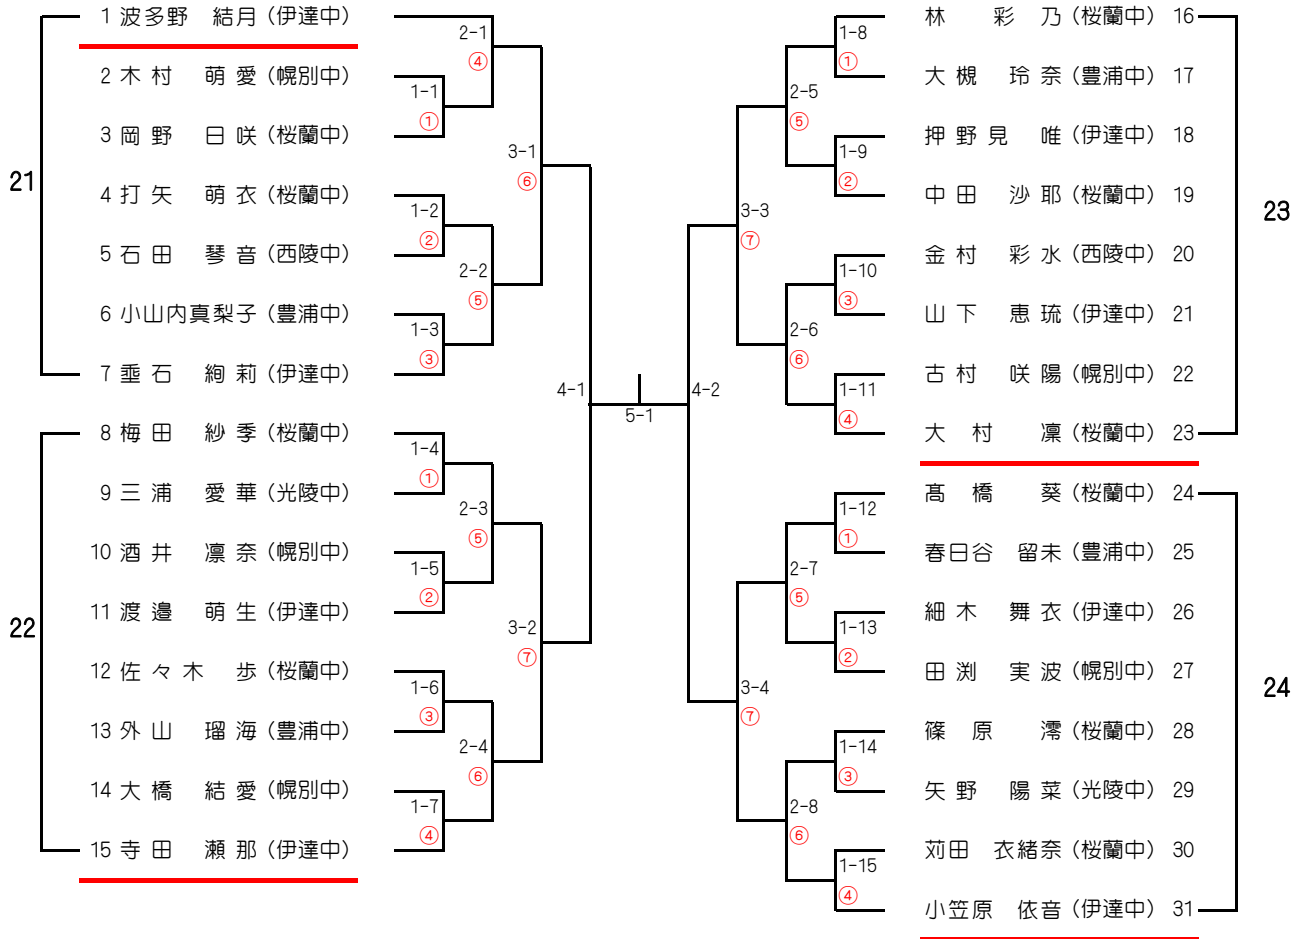

女子シングルス

《試合の進行について》

- 男女ともに3回戦まではコールなしで進めます。試合順にトーナメントの横に書かれた番号のコートにお入りください。
- 各コート①と書かれた試合から始めます。下線の引かれた選手がそのコートの初めの審判です。開会式終了後、速やかにコートにお入りください。
- 敗者はそのままコートに残って次の試合の審判をしてください。勝者は対戦表のみを本部に届けてください。(バインダーはそのままコートに置いてください。)
- 4回戦からはコート番号を指定して試合をおこないます。